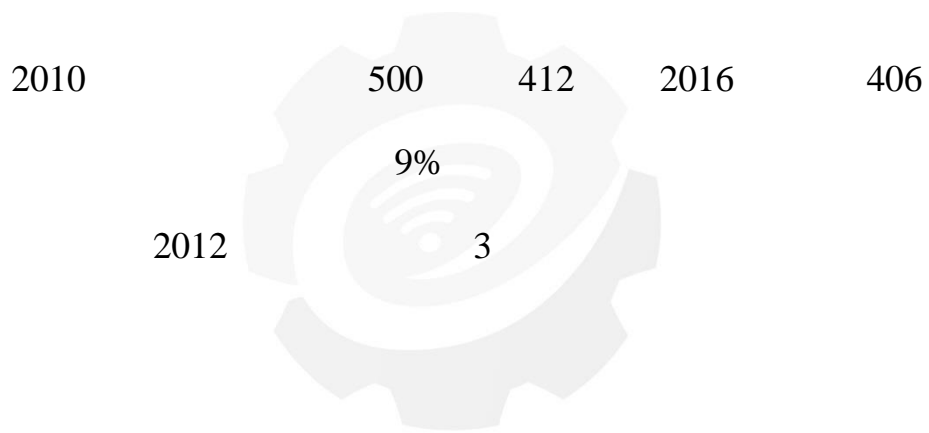

7.3

工业互联网
Industrial Internet